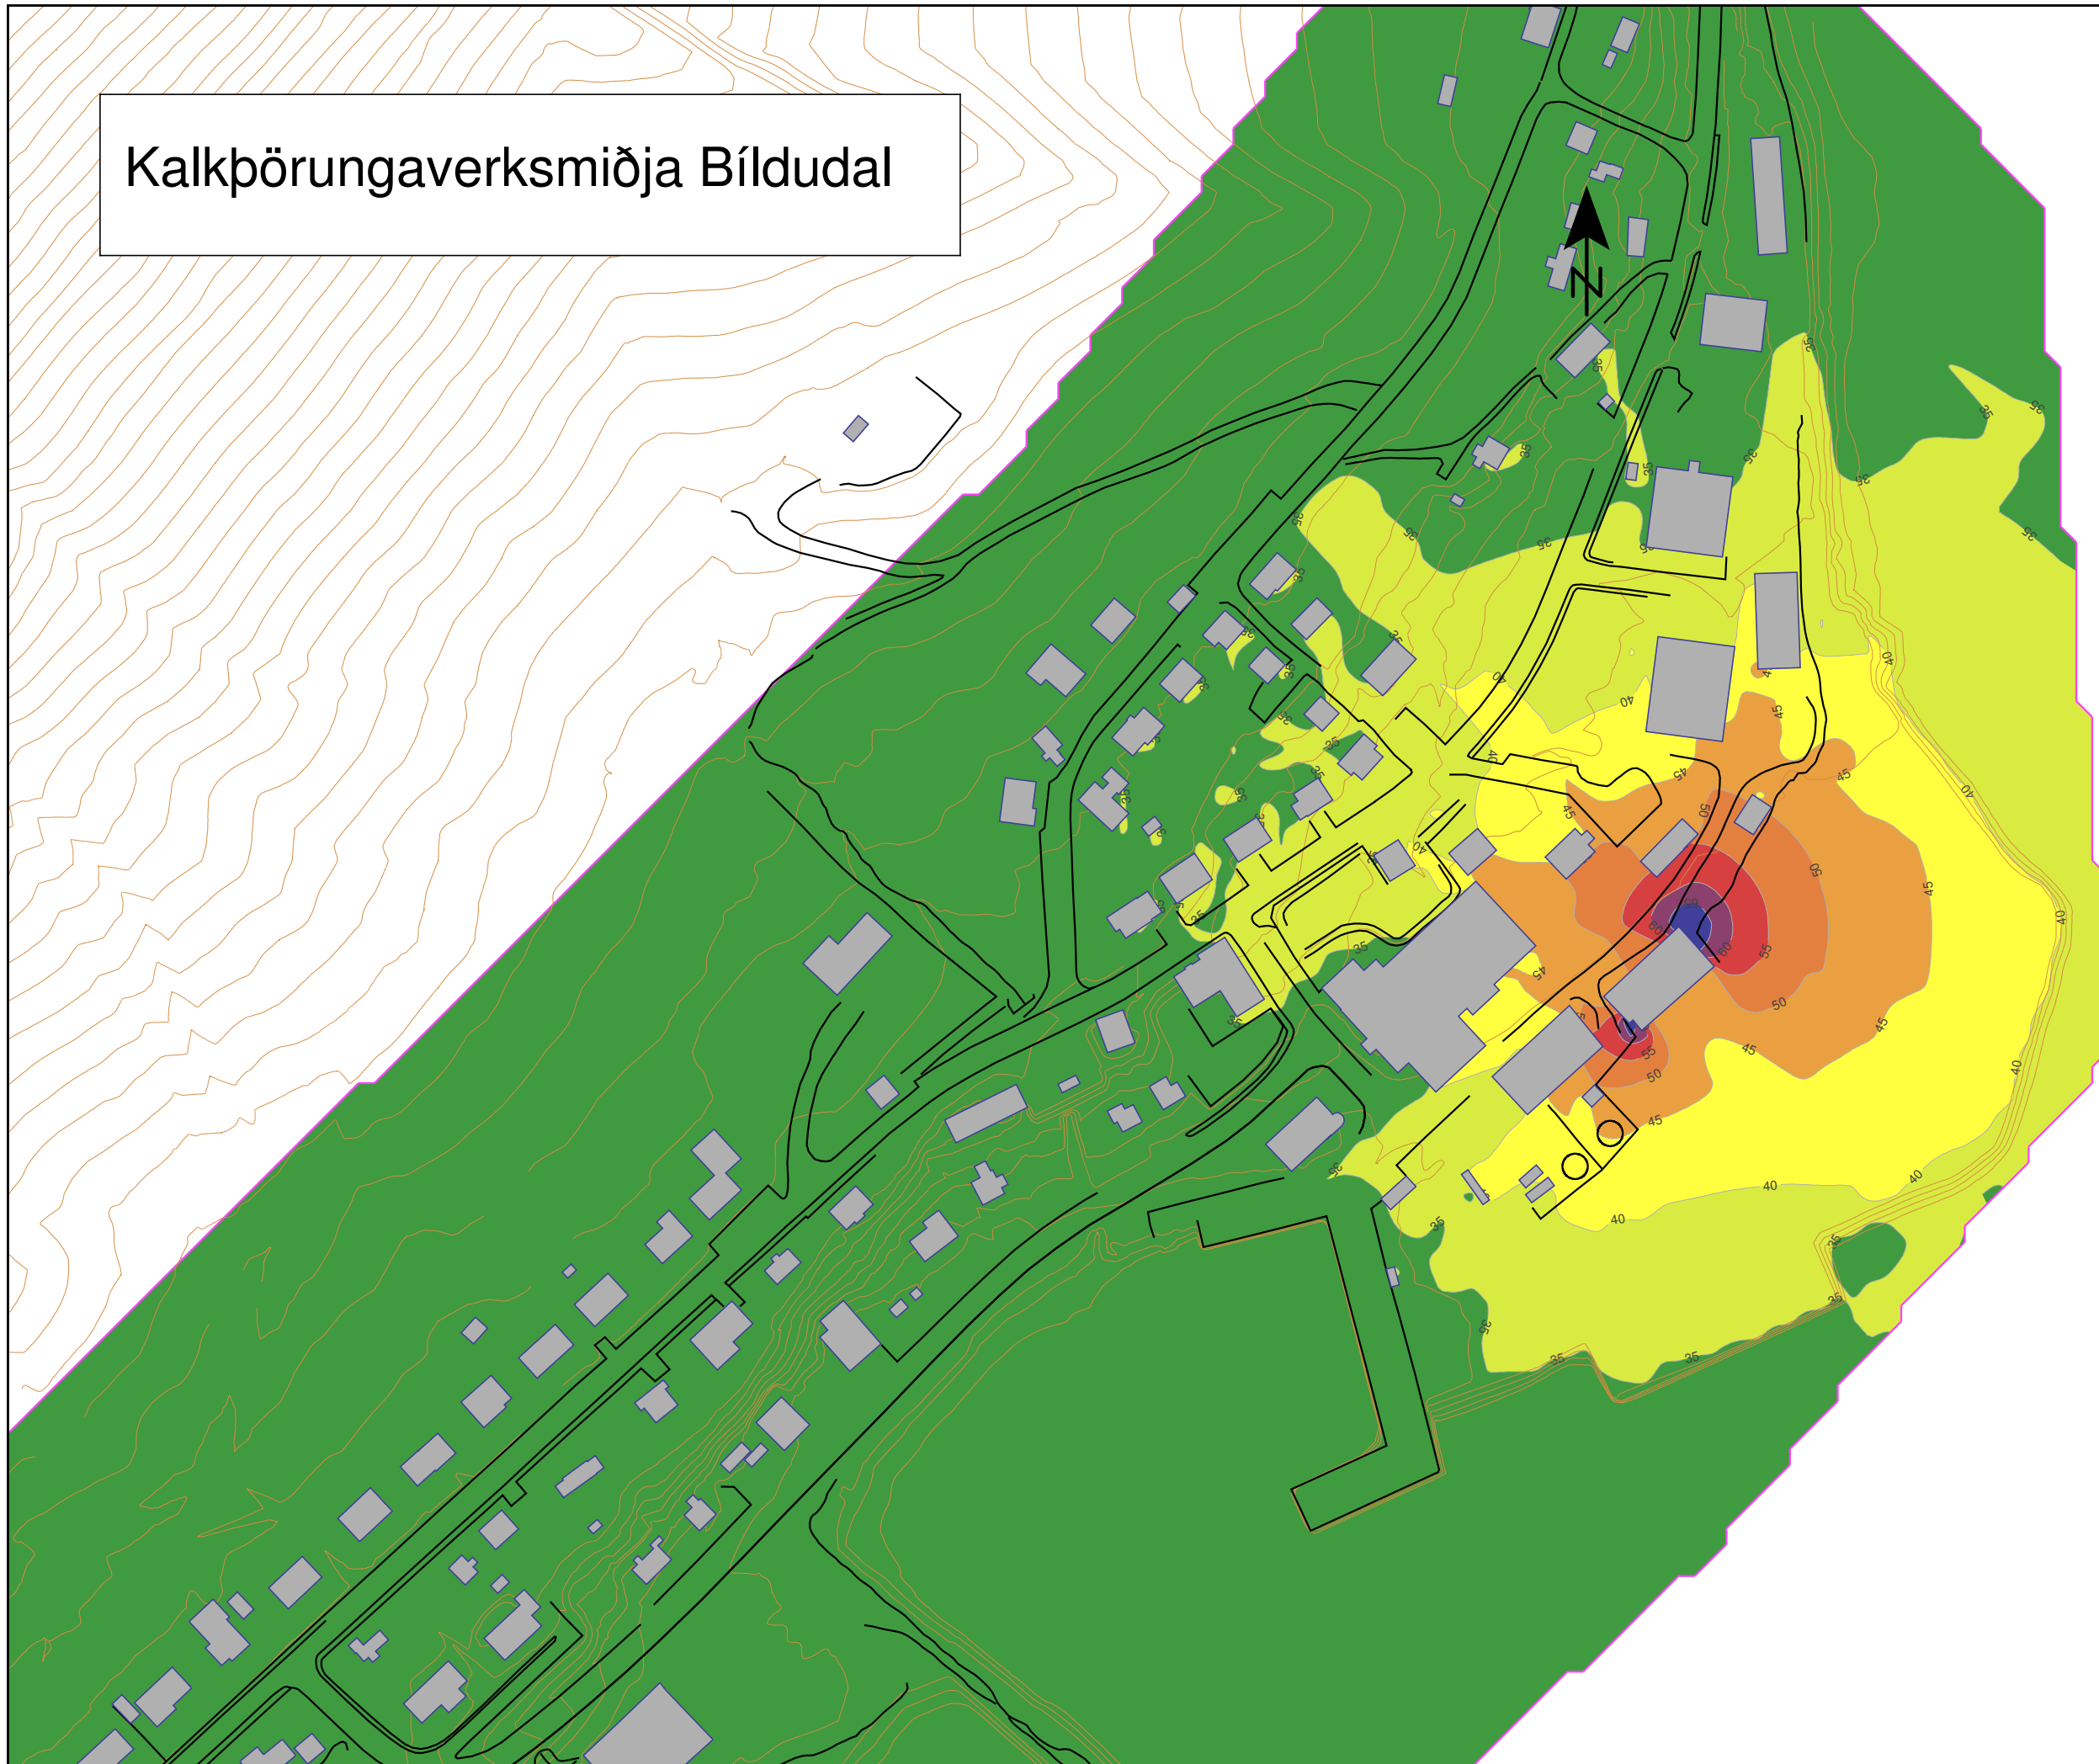

Hávaði frá
Kalkverksmiðju

Kalkpörungaverksmiðja Bíldudal

Mælikvarði 1:2000

Jafngildis-
hljóðstig í dB(A)
Sólarhringsgildi

Kalkverksmiðjan
Bíldudal

Reiknað hljóðstig í 2,0 m hæð yfir landi
Unnið af: AB
Dags.: 2016-12-20